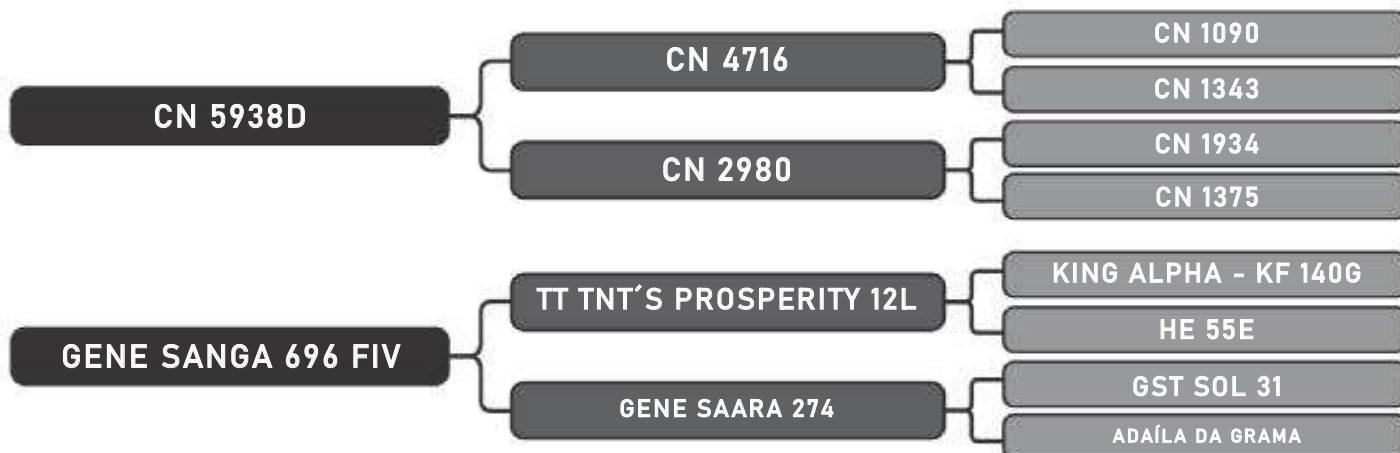

Vendedor(es): Senepol Paranoá
VZ0045

LOTE
04

RAÇA: Senepol PO SEXO: Macho
NASC.: 30/12/2017 IDADE: 37m REG.: VZ0045

PESO: 677kg CE: 44cm

COMPRADOR: _____ R\$: _____

Vendedor(es): Senepol Paranoá
VZ0155

LOTE
05

RAÇA: Senepol PO SEXO: Macho
NASC.: 12/11/2018 IDADE: 27m REG.: VZ0155

PESO: 660kg CE: 45cm

COMPRADOR: _____ R\$: _____

Vendedor(es): Senepol Paranoá
VZ0133

LOTE
06

RAÇA: Senepol PO SEXO: Macho
NASC.: 18/09/2018 IDADE: 29m REG.: VZ0133

PESO: 702kg CE: 41cm

COMPRADOR: _____ R\$: _____

Vendedor(es): Senepol Paranoá
EZ0982

LOTE
07

RAÇA: Senepol PO SEXO: Macho
NASC.: 14/09/2018 IDADE: 29m REG.: EZ0982

PESO: 654kg CE: 38cm

COMPRADOR: _____ R\$: _____

Vendedor(es): Senepol Paranoá
EZ0983

LOTE
08

RAÇA: Senepol PO SEXO: Macho
NASC.: 14/09/2018 IDADE: 29m REG.: EZ0983

PESO: 710kg CE: 43cm

COMPRADOR: _____ R\$: _____

Vendedor(es): Senepol Paranoá
EZ0927

LOTE
09