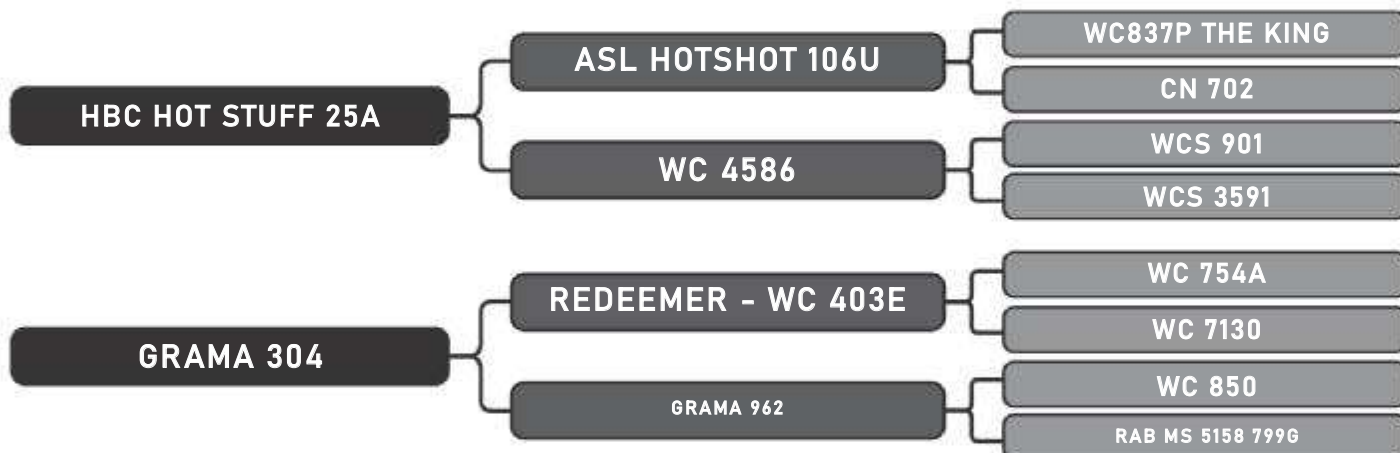

LOTE
114

RAÇA: Senepol PO SEXO: Fêmea
NASC.: 05/11/2018 IDADE: 27m REG.: EZ1084

Segue Prenha do Touro: BERILO com P.P. 29/08/2021

COMPRADOR: _____ R\$: _____

Vendedor(es): Senepol Paranoá
EZ1085

LOTE
115

RAÇA: Senepol PO SEXO: Fêmea
NASC.: 05/11/2018 IDADE: 27m REG.: EZ1085