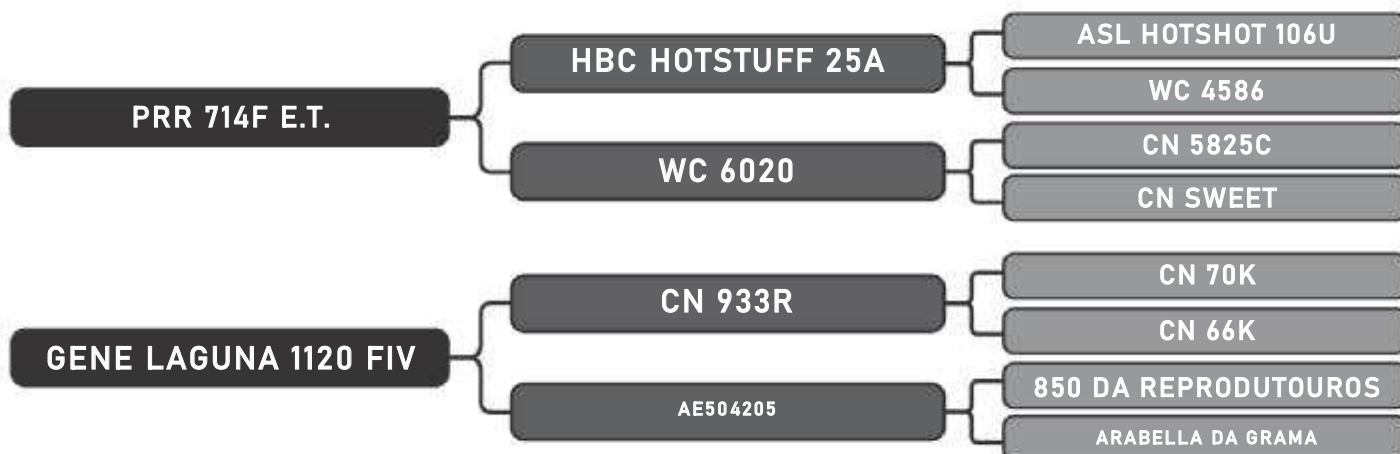

Vendedor(es): Senepol Paranoá
EZ1083

LOTE
113

RAÇA: Senepol PO SEXO: Fêmea
NASC.: 05/08/2018 IDADE: 30m REG.: EZ1083

Segue Prenha do Touro: ZT 1753 com P.P. 29/08/2021

COMPRADOR: _____ R\$: _____

Vendedor(es): Senepol Paranoá
EZ1084

LOTE
114

RAÇA: Senepol PO SEXO: Fêmea
NASC.: 05/11/2018 IDADE: 27m REG.: EZ1084

Segue Prenha do Touro: BERILO com P.P. 29/08/2021

COMPRADOR: _____ R\$: _____

Vendedor(es): Senepol Paranoá
EZ1085

LOTE
115

RAÇA: Senepol PO SEXO: Fêmea
NASC.: 05/11/2018 IDADE: 27m REG.: EZ1085