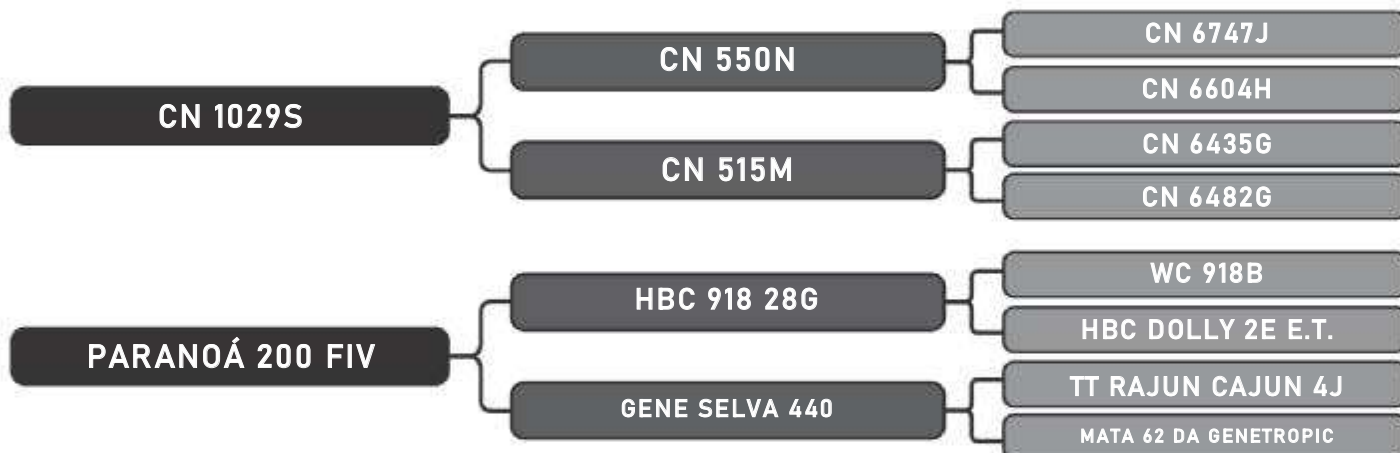

Vendedor(es): Senepol Paranoá
VZ0153

LOTE
47

RAÇA: Senepol PO SEXO: Macho
NASC.: 11/11/2018 IDADE: 27m REG.: VZ0153