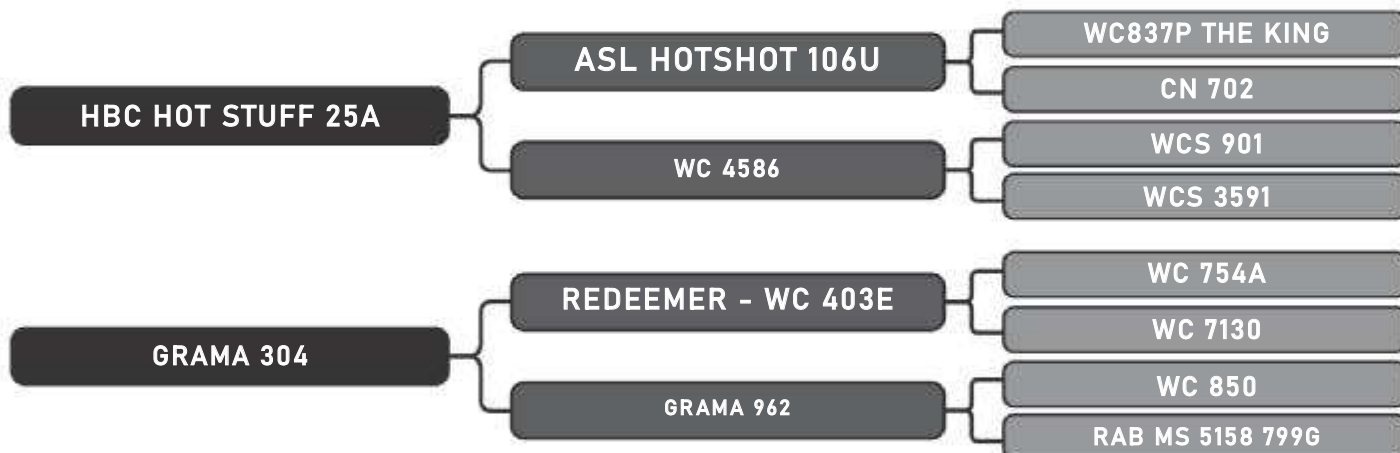

Vendedor(es): Senepol Paranoá
EZ1092

LOTE
60

RAÇA: Senepol PO SEXO: Macho
NASC.: 06/11/2018 IDADE: 27m REG.: EZ1092