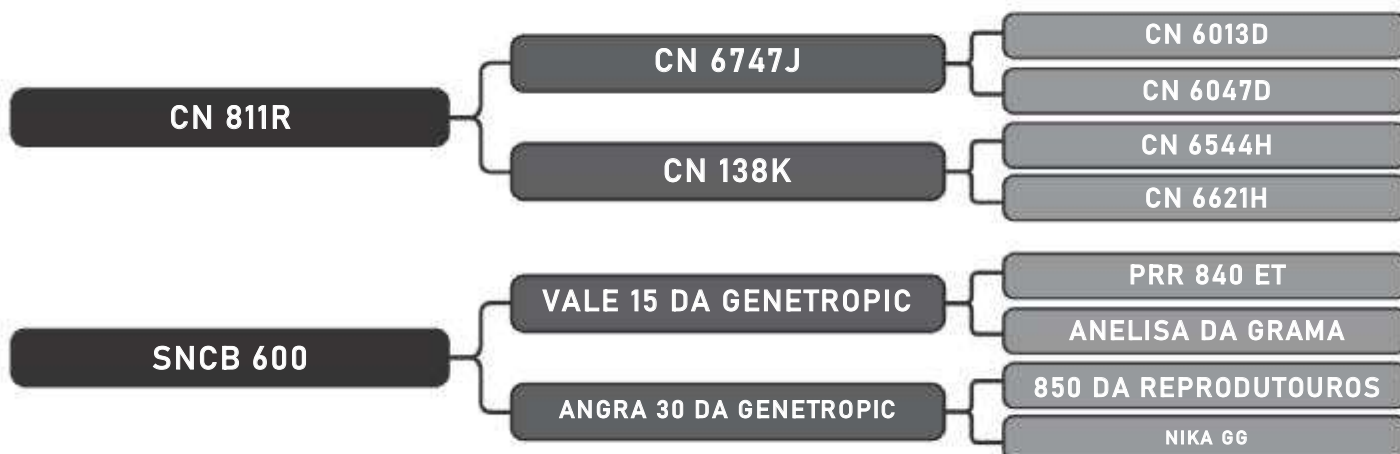

RAÇA: Senepol PO SEXO: Macho
NASC.: 12/11/2018 IDADE: 27m REG.: VZ0155

PESO: 660kg CE: 45cm

COMPRADOR: _____ R\$: _____

Vendedor(es): Senepol Paranoá
VZ0133

LOTE
06

RAÇA: Senepol PO SEXO: Macho
NASC.: 18/09/2018 IDADE: 29m REG.: VZ0133

PESO: 702kg CE: 41cm

COMPRADOR: _____ R\$: _____

Vendedor(es): Senepol Paranoá
EZ0982

LOTE
07

RAÇA: Senepol PO SEXO: Macho
NASC.: 14/09/2018 IDADE: 29m REG.: EZ0982

PESO: 654kg CE: 38cm

COMPRADOR: _____ R\$: _____

Vendedor(es): Senepol Paranoá
EZ0983

LOTE
08

RAÇA: Senepol PO SEXO: Macho
NASC.: 14/09/2018 IDADE: 29m REG.: EZ0983

PESO: 710kg CE: 43cm

COMPRADOR: _____ R\$: _____

Vendedor(es): Senepol Paranoá
EZ0927

LOTE
09