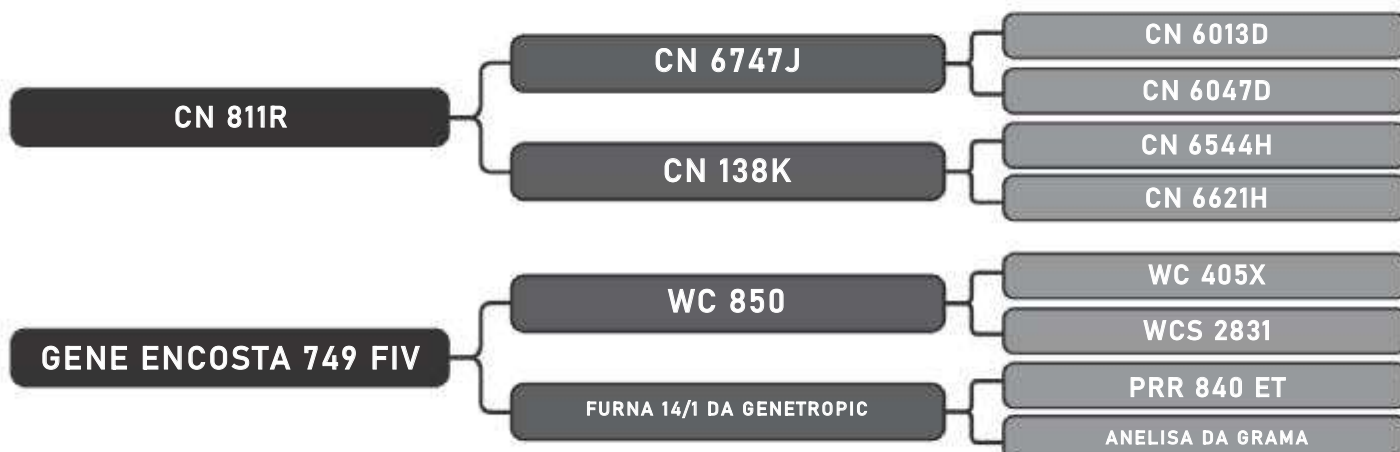

Vendedor(es): Senepol Paranoá
EZ0924

LOTE
103

RAÇA: Senepol PO SEXO: Fêmea
NASC.: 08/03/2018 IDADE: 35m REG.: EZ0924

Segue Prenha do Touro: BERILO com P.P. 29/08/2021

COMPRADOR: _____ R\$: _____

Vendedor(es): Senepol Paranoá
EZ0973

LOTE
104

RAÇA: Senepol PO SEXO: Fêmea
NASC.: 10/09/2018 IDADE: 29m REG.: EZ0973

Segue Prenha do Touro: ZT 1888 com P.P. 29/08/2021

COMPRADOR: _____ R\$: _____

Vendedor(es): Senepol Paranoá
EZ0980

LOTE
105

RAÇA: Senepol PO SEXO: Fêmea
NASC.: 12/09/2018 IDADE: 29m REG.: EZ0980