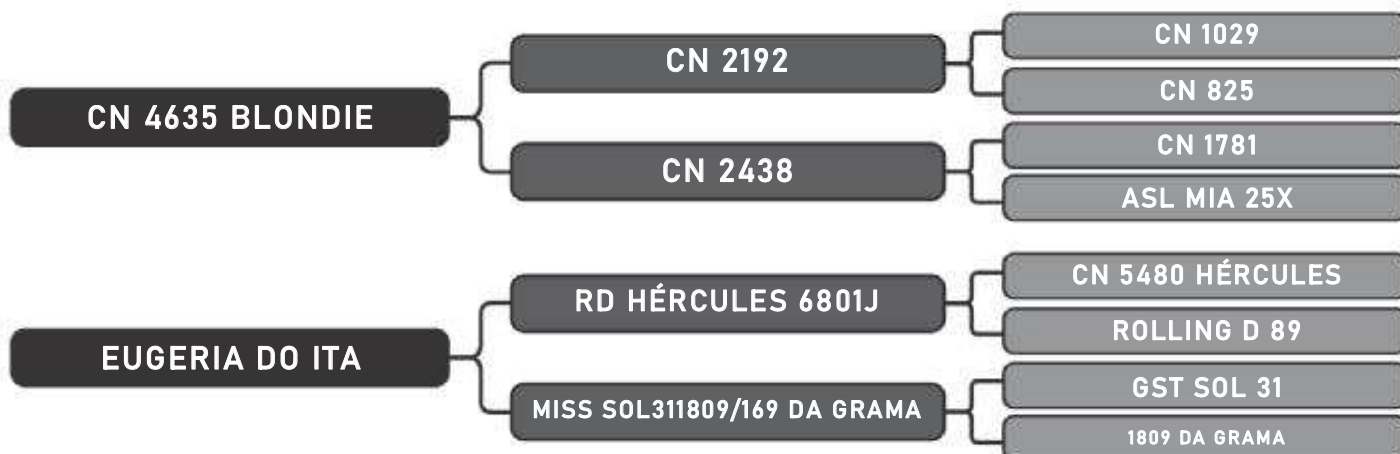

LOTE
01

RAÇA: Senepol PO SEXO: Macho
NASC.: 23/09/2018 IDADE: 28m REG.: VZ0122

PESO: 680kg CE: 45cm

COMPRADOR: _____ R\$: _____

Vendedor(es): Senepol Paranoá
EZ0989

LOTE
02

RAÇA: Senepol PO SEXO: Macho
NASC.: 19/09/2018 IDADE: 29m REG.: EZ0989

PESO: 711kg CE: 42cm

COMPRADOR: _____ R\$: _____

Vendedor(es): Senepol Paranoá
VZ0056

LOTE
03

RAÇA: Senepol PO SEXO: Macho
NASC.: 18/12/2017 IDADE: 38m REG.: VZ0056

PESO: 716kg CE: 42cm

COMPRADOR: _____ R\$: _____