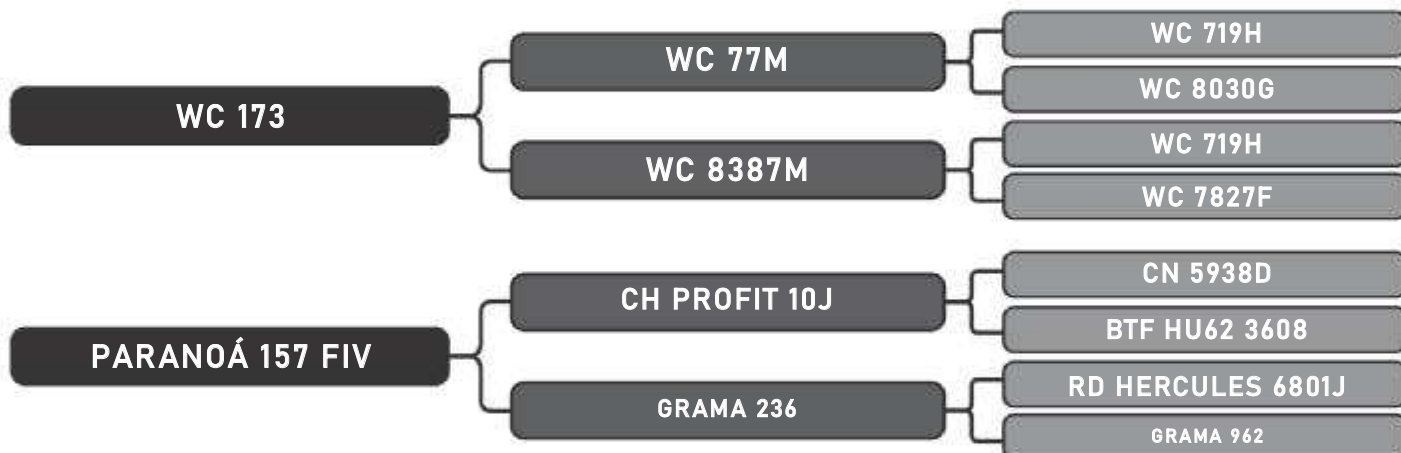

PESO: 711kg CE: 42cm

COMPRADOR: _____ R\$: _____

Vendedor(es): Senepol Paranoá
VZ0056

LOTE
03

RAÇA: Senepol PO SEXO: Macho
NASC.: 18/12/2017 IDADE: 38m REG.: VZ0056

PESO: 716kg CE: 42cm

COMPRADOR: _____ R\$: _____

Vendedor(es): Senepol Paranoá
VZ0045

LOTE
04

RAÇA: Senepol PO SEXO: Macho
NASC.: 30/12/2017 IDADE: 37m REG.: VZ0045

PESO: 677kg CE: 44cm

COMPRADOR: _____ R\$: _____

Vendedor(es): Senepol Paranoá
VZ0155

LOTE
05

RAÇA: Senepol PO SEXO: Macho
NASC.: 12/11/2018 IDADE: 27m REG.: VZ0155

PESO: 660kg CE: 45cm

COMPRADOR: _____ R\$: _____

Vendedor(es): Senepol Paranoá
VZ0133

LOTE
06

RAÇA: Senepol PO SEXO: Macho
NASC.: 18/09/2018 IDADE: 29m REG.: VZ0133