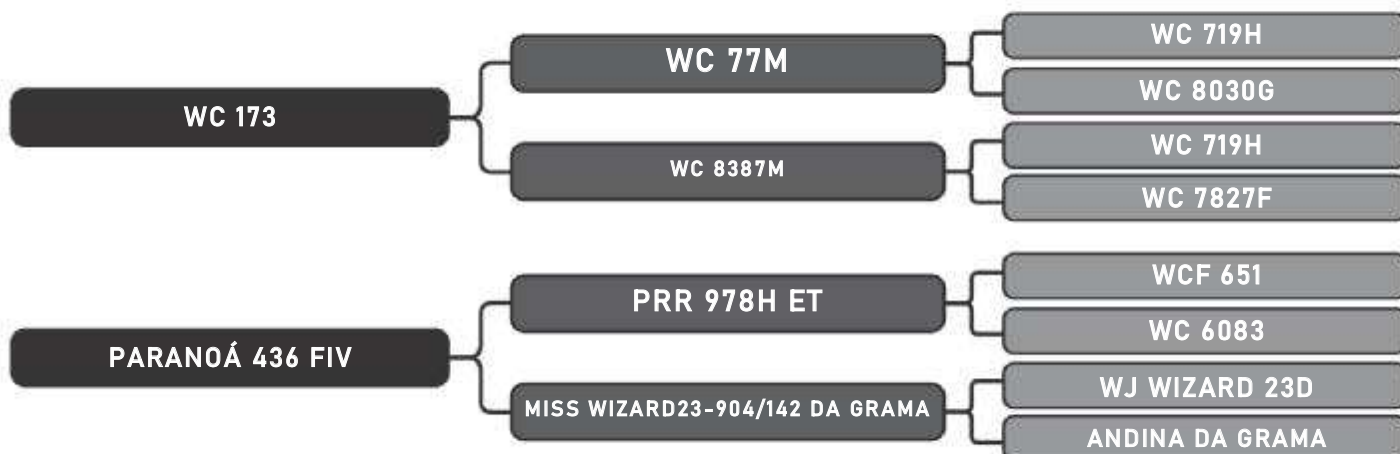

Segue Prenha do Touro: ZT 1753 com P.P. 29/08/2021

COMPRADOR: _____ R$: _____

Vendedor(es): Senepol Paranoá
EZ0898

LOTE
102

RAÇA: Senepol PO SEXO: Fêmea
NASC.: 12/01/2018 IDADE: 37m REG.: EZ0898