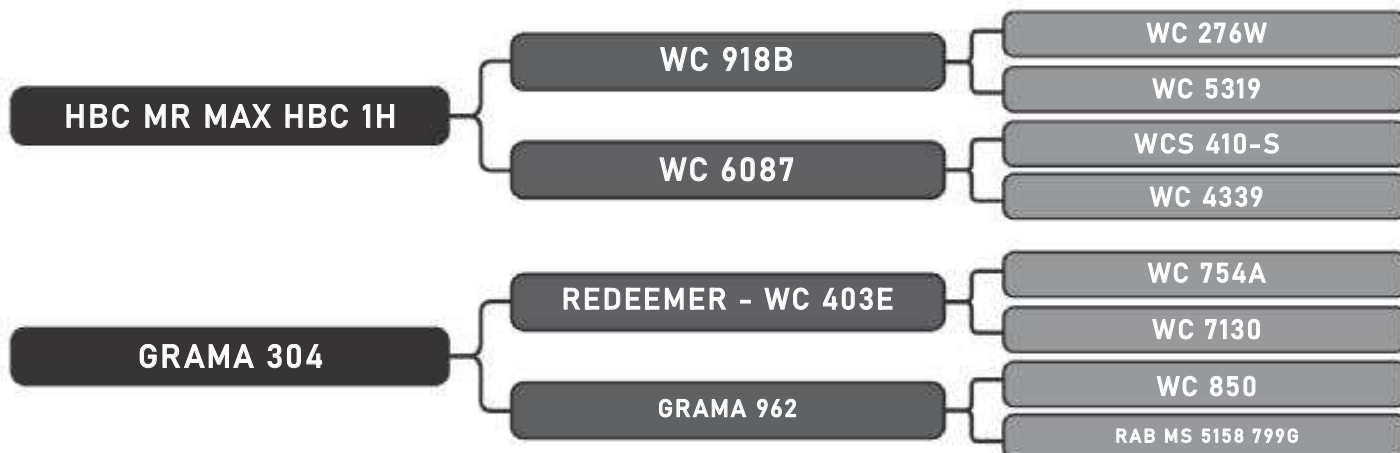

Vendedor(es): Senepol Paranoá
EZ1090

LOTE
24

RAÇA: Senepol PO SEXO: Macho
NASC.: 05/11/2018 IDADE: 27m REG.: EZ1090

PESO: 626kg CE: 48cm

COMPRADOR: _____ R\$: _____

Vendedor(es): Senepol Paranoá
VZ0142

LOTE
25

RAÇA: Senepol PO SEXO: Macho
NASC.: 07/11/2018 IDADE: 27m REG.: VZ0142

PESO: 631kg CE: 40.5cm

COMPRADOR: _____ R\$: _____

Vendedor(es): Senepol Paranoá
VZ0126

LOTE
26

RAÇA: Senepol PO SEXO: Macho
NASC.: 24/09/2018 IDADE: 28m REG.: VZ0126