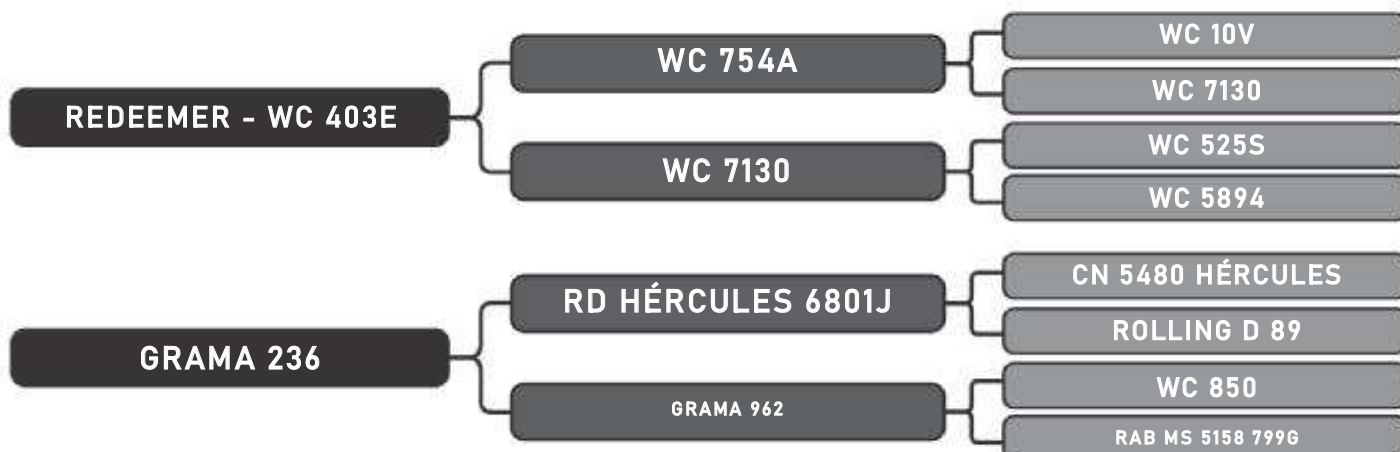

COMPRADOR: _____ R\$: _____

Vendedor(es): Senepol Paranoá
EZ1096

LOTE
117

RAÇA: Senepol PO SEXO: Fêmea
NASC.: 05/11/2018 IDADE: 27m REG.: EZ1096

Segue Prenha do Touro: RN 106 com P.P. 29/08/2021

COMPRADOR: _____ R\$: _____

Vendedor(es): Senepol Paranoá
EZ1113

LOTE
118

RAÇA: Senepol PO SEXO: Fêmea
NASC.: 08/11/2018 IDADE: 27m REG.: EZ1113

Segue Prenha do Touro: ZT 1753 com P.P. 29/08/2021

COMPRADOR: _____ R\$: _____

Vendedor(es): Senepol Paranoá
EZ1115