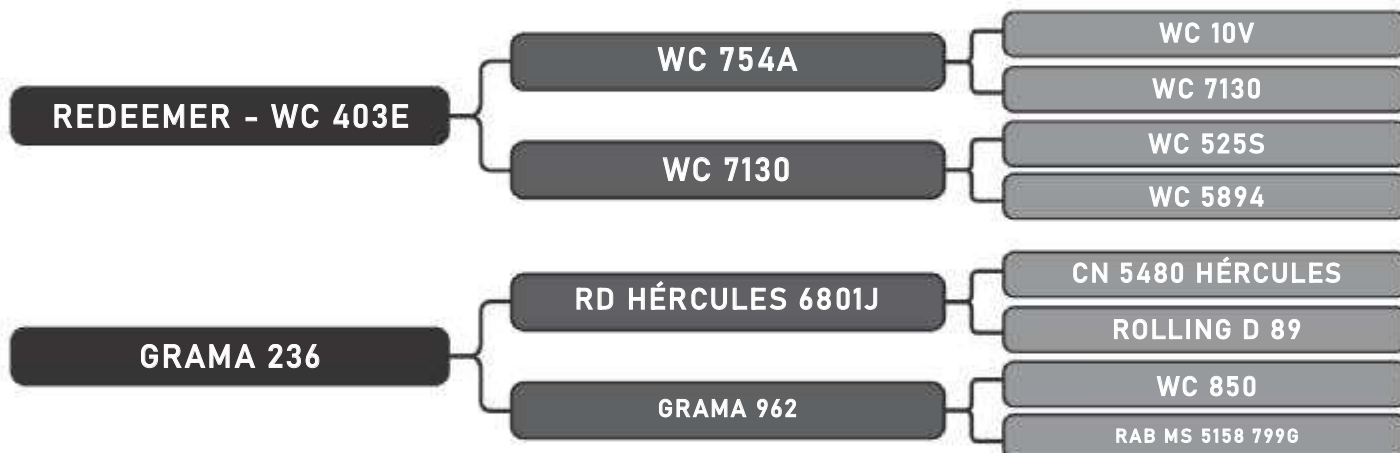

Vendedor(es): Senepol Paranoá
EZ0995

LOTE
20

RAÇA: Senepol PO SEXO: Macho
NASC.: 22/09/2018 IDADE: 28m REG.: EZ0995

PESO: 637kg CE: 41.5cm

COMPRADOR: _____ R\$: _____

Vendedor(es): Senepol Paranoá
EZ1078

LOTE
21

RAÇA: Senepol PO SEXO: Macho
NASC.: 01/11/2018 IDADE: 27m REG.: EZ1078

PESO: 659kg CE: 45cm

COMPRADOR: _____ R\$: _____

Vendedor(es): Senepol Paranoá
VZ0105

LOTE
22

RAÇA: Senepol PO SEXO: Macho
NASC.: 13/09/2018 IDADE: 29m REG.: VZ0105

PESO: 618kg CE: 42.5cm

COMPRADOR: _____ R\$: _____

Vendedor(es): Senepol Paranoá
EZ1109

LOTE
23

RAÇA: Senepol PO SEXO: Macho
NASC.: 08/11/2018 IDADE: 27m REG.: EZ1109

PESO: 643kg CE: 42.5cm

COMPRADOR: _____ R\$: _____