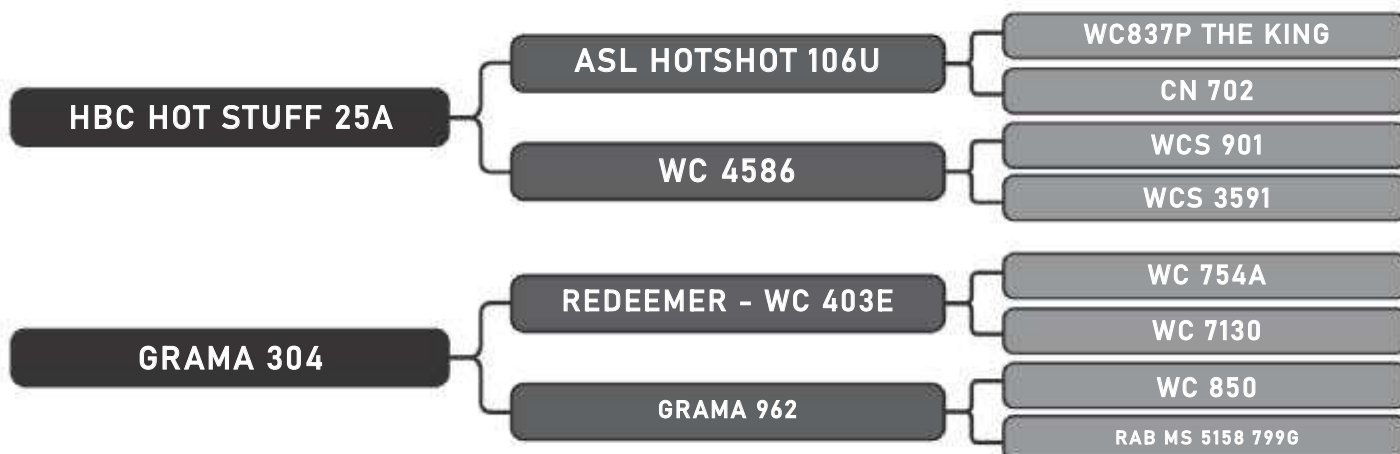

PESO: 640kg CE: 47cm

COMPRADOR: _____ R$: _____

Vendedor(es): Senepol Paranoá
EZ1106

LOTE
42

RAÇA: Senepol PO SEXO: Macho
NASC.: 07/11/2018 IDADE: 27m REG.: EZ1106