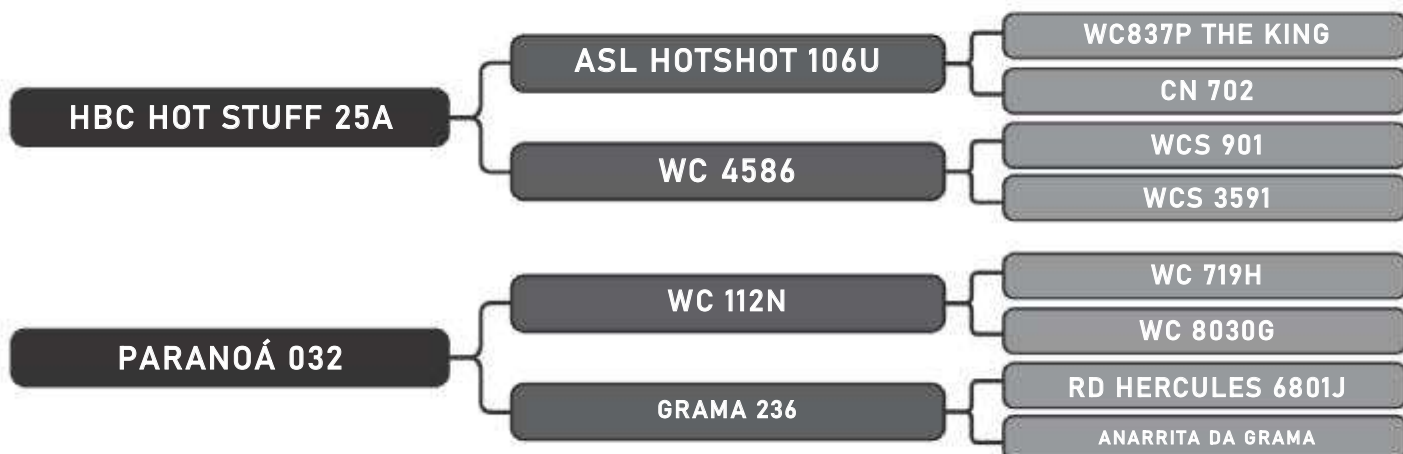

PESO: 625kg CE: 40.5cm

COMPRADOR: _____ R$: _____

Vendedor(es): Senepol Paranoá
EZ1123

LOTE
28

RAÇA: Senepol PO SEXO: Macho
NASC.: 11/11/2018 IDADE: 27m REG.: EZ1123