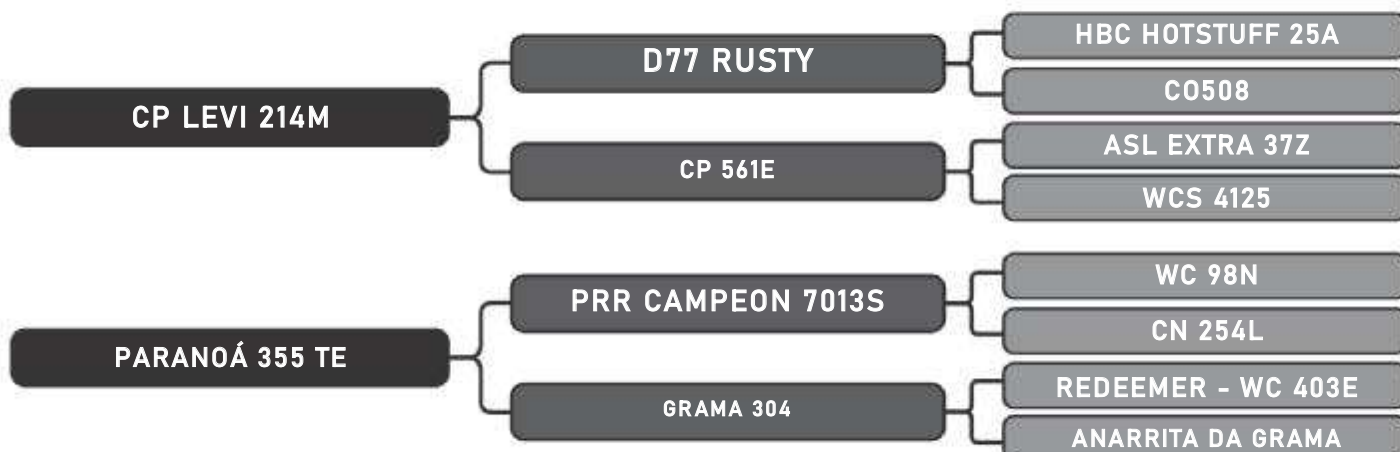

PESO: 556kg CE: 40cm

COMPRADOR: _____ R\$: _____

Vendedor(es): Senepol Paranoá
EZ1100

LOTE
66

RAÇA: Senepol PO SEXO: Macho
NASC.: 06/11/2018 IDADE: 27m REG.: EZ1100

PESO: 548kg CE: 43.5cm

COMPRADOR: _____ R\$: _____

Vendedor(es): Senepol Paranoá
EZ1069

LOTE
67

RAÇA: Senepol PO SEXO: Macho
NASC.: 06/03/2019 IDADE: 23m REG.: EZ1069

PESO: 565kg CE: 38.5cm

COMPRADOR: _____ R\$: _____

Vendedor(es): Senepol Paranoá
EZ1074

LOTE
68