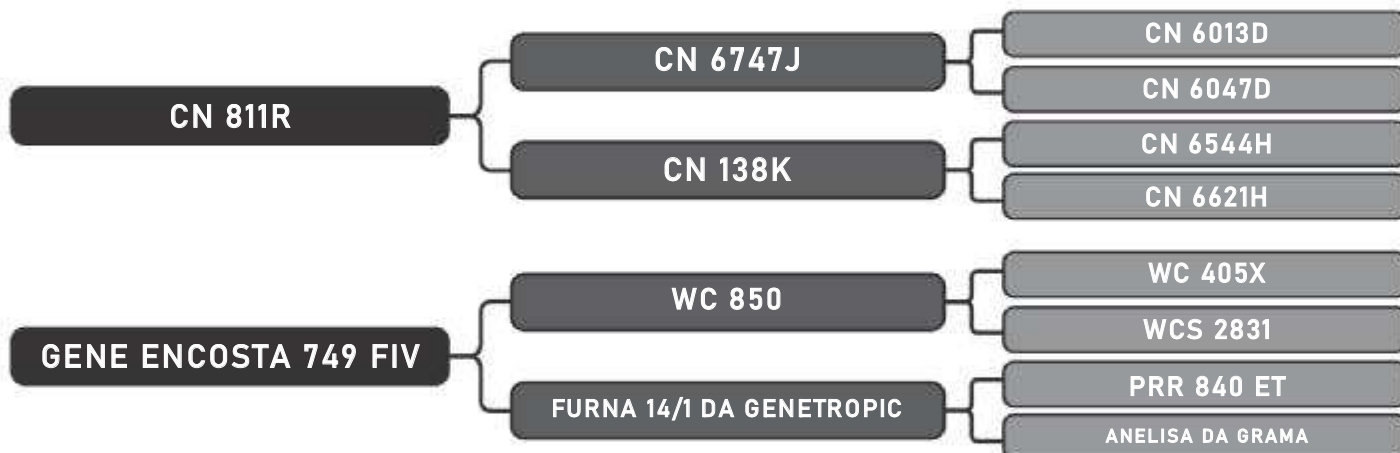

Vendedor(es): Senepol Paranoá
EZ0975

LOTE
19

RAÇA: Senepol PO SEXO: Macho
NASC.: 10/09/2018 IDADE: 29m REG.: EZ0975