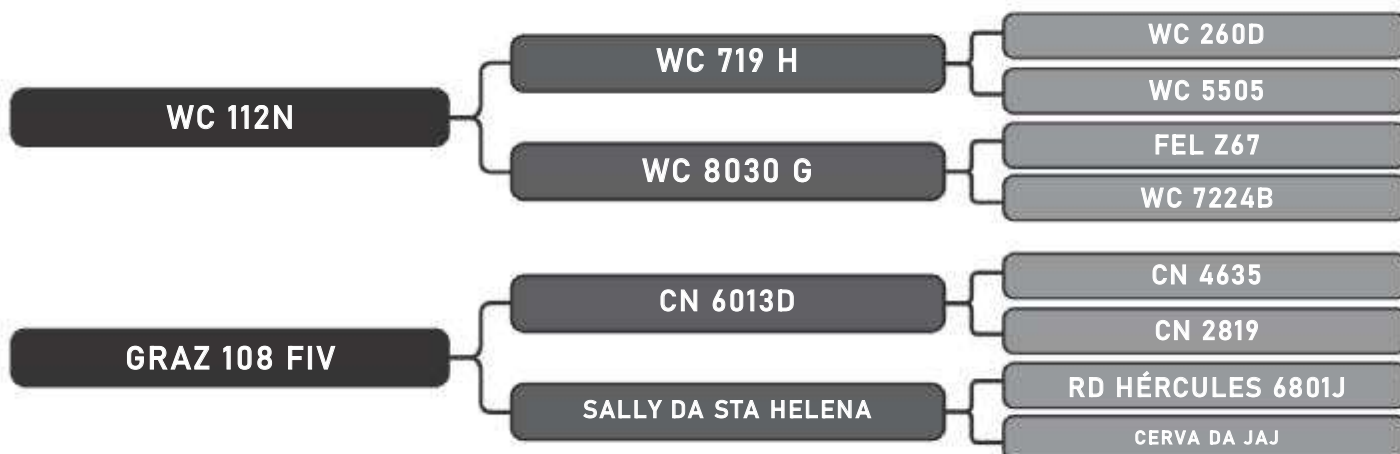

Vendedor(es): Senepol Paranoá
EZ0995

LOTE
20

RAÇA: Senepol PO SEXO: Macho
NASC.: 22/09/2018 IDADE: 28m REG.: EZ0995

PESO: 637kg CE: 41.5cm

COMPRADOR: _____ R\$: _____

Vendedor(es): Senepol Paranoá
EZ1078

LOTE
21

RAÇA: Senepol PO SEXO: Macho
NASC.: 01/11/2018 IDADE: 27m REG.: EZ1078

PESO: 659kg CE: 45cm

COMPRADOR: _____ R\$: _____

Vendedor(es): Senepol Paranoá
VZ0105

LOTE
22

RAÇA: Senepol PO SEXO: Macho
NASC.: 13/09/2018 IDADE: 29m REG.: VZ0105