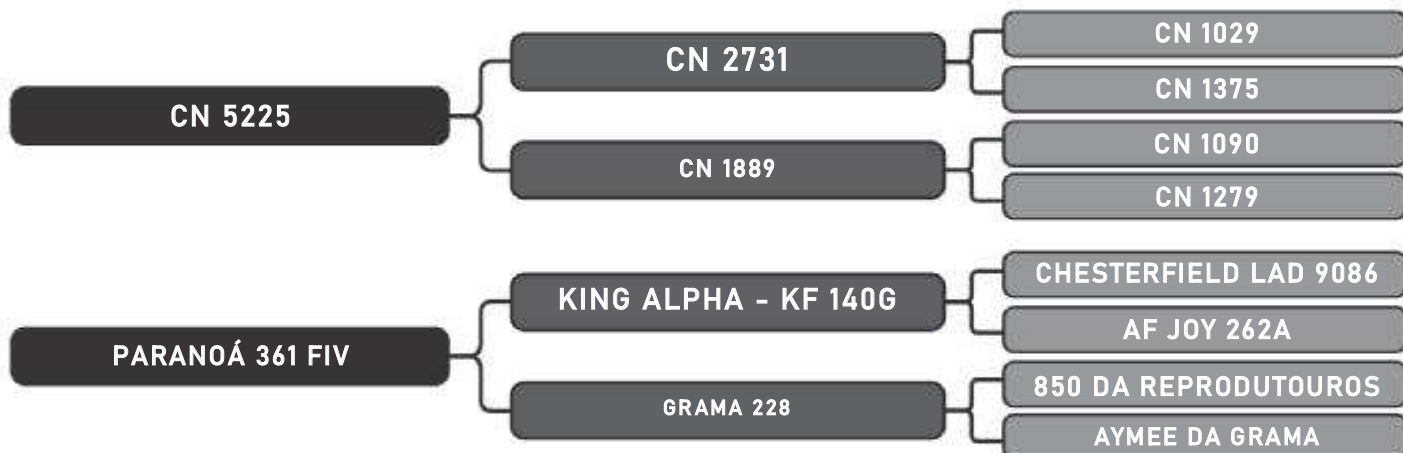

Vendedor(es): Senepol Paranoá
VZ0208

LOTE
54

RAÇA: Senepol PO SEXO: Macho
NASC.: 20/12/2018 IDADE: 25m REG.: VZ0208