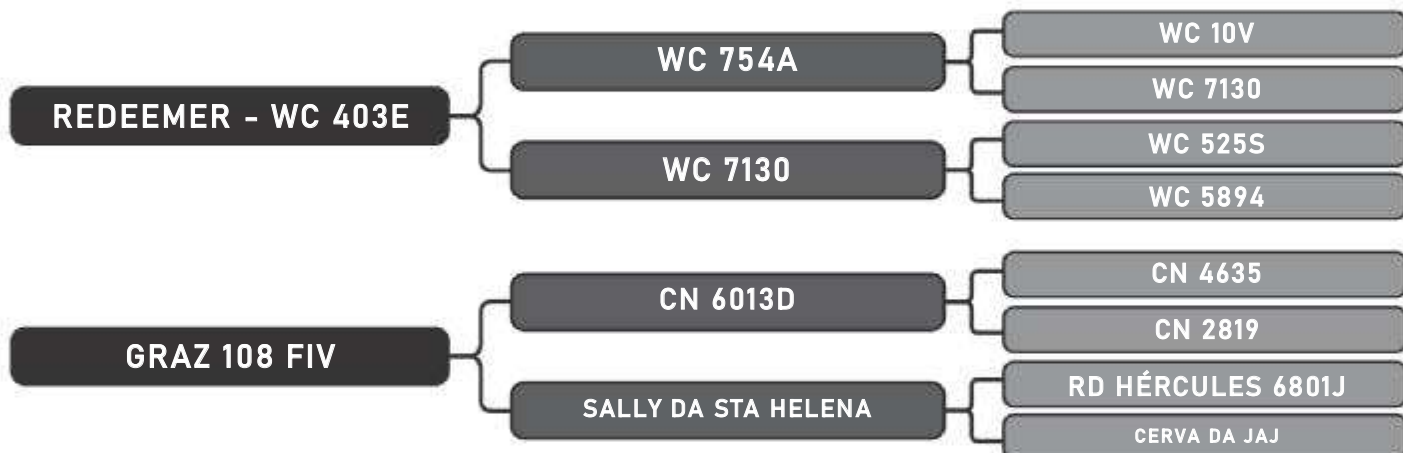

LOTE
01

RAÇA: Senepol PO SEXO: Macho
NASC.: 23/09/2018 IDADE: 28m REG.: VZ0122

PESO: 680kg CE: 45cm

COMPRADOR: _____ R\$: _____

Vendedor(es): Senepol Paranoá
EZ0989

LOTE
02

RAÇA: Senepol PO SEXO: Macho
NASC.: 19/09/2018 IDADE: 29m REG.: EZ0989

PESO: 711kg CE: 42cm

COMPRADOR: _____ R\$: _____

Vendedor(es): Senepol Paranoá
VZ0056

LOTE
03

RAÇA: Senepol PO SEXO: Macho
NASC.: 18/12/2017 IDADE: 38m REG.: VZ0056

PESO: 716kg CE: 42cm

COMPRADOR: _____ R\$: _____