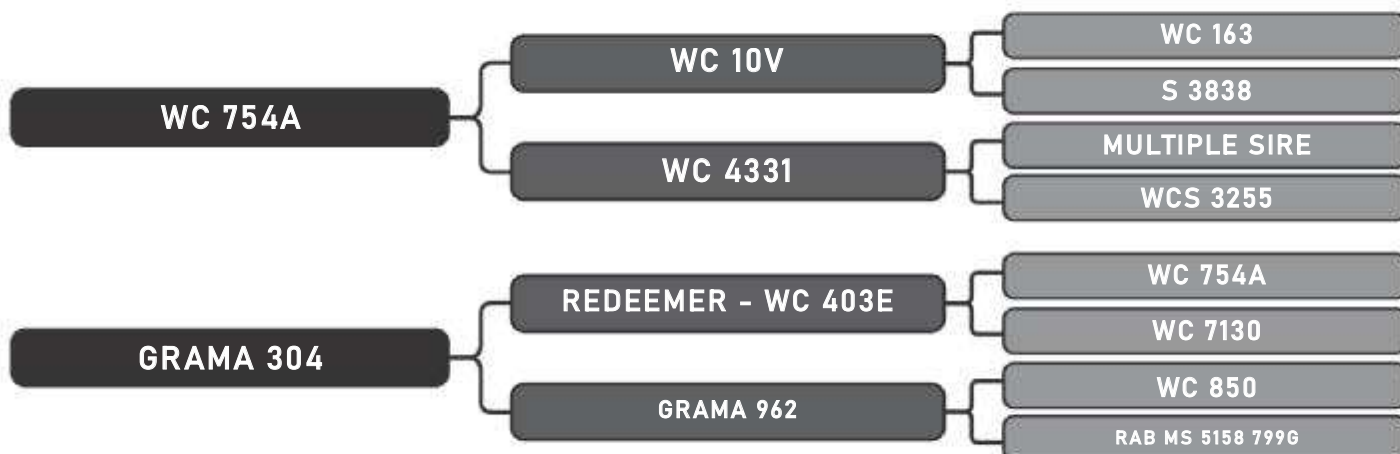

PESO: 610kg CE: 40.5cm

COMPRADOR: _____ R\$: _____

Vendedor(es): Senepol Paranoá
EZ1082

LOTE
49

RAÇA: Senepol PO SEXO: Macho
NASC.: 05/11/2018 IDADE: 27m REG.: EZ1082

PESO: 558kg CE: 41cm

COMPRADOR: _____ R\$: _____

Vendedor(es): Senepol Paranoá
EZ1081

LOTE
51

RAÇA: Senepol PO SEXO: Macho
NASC.: 02/11/2018 IDADE: 27m REG.: EZ1081

PESO: 611kg CE: 35cm

COMPRADOR: _____ R\$: _____

Vendedor(es): Senepol Paranoá
EZ1111

LOTE
52