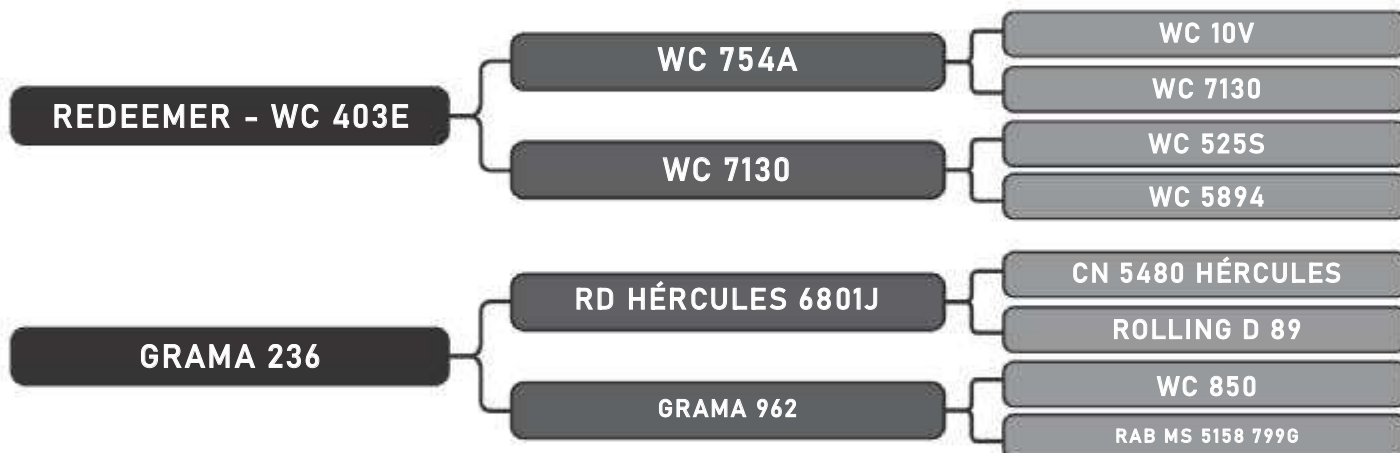

Vendedor(es): Senepol Paranoá
EZ0995

LOTE
20

RAÇA: Senepol PO SEXO: Macho
NASC.: 22/09/2018 IDADE: 28m REG.: EZ0995

PESO: 637kg CE: 41.5cm

COMPRADOR: _____ R\$: _____

Vendedor(es): Senepol Paranoá
EZ1078

LOTE
21

RAÇA: Senepol PO SEXO: Macho
NASC.: 01/11/2018 IDADE: 27m REG.: EZ1078

PESO: 659kg CE: 45cm

COMPRADOR: _____ R\$: _____

Vendedor(es): Senepol Paranoá
VZ0105

LOTE
22

RAÇA: Senepol PO SEXO: Macho
NASC.: 13/09/2018 IDADE: 29m REG.: VZ0105