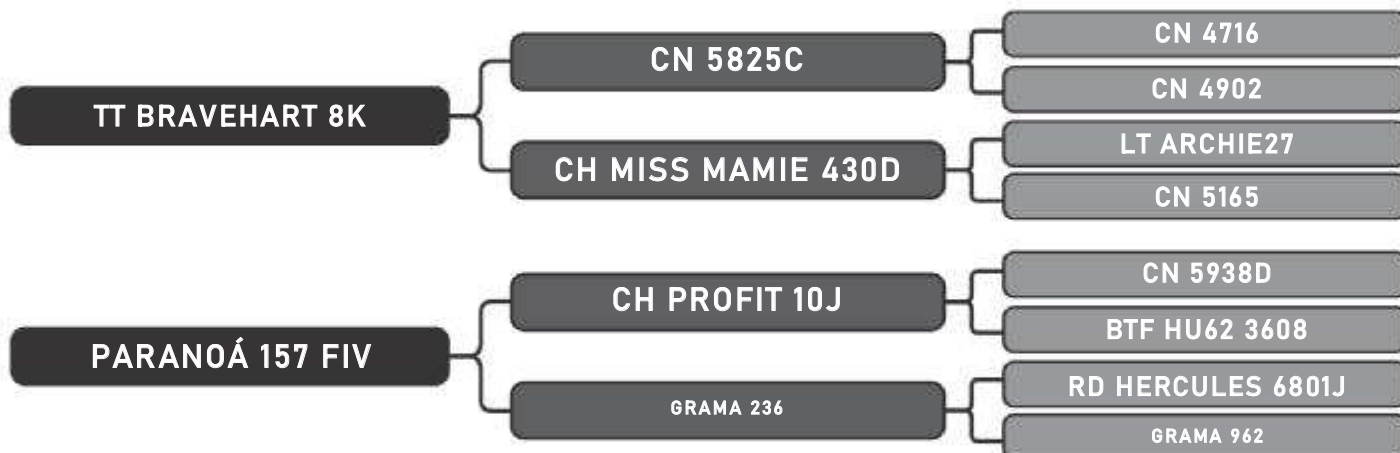

Vendedor(es): Senepol Paranoá
VZ0140

LOTE
135

RAÇA: Senepol PO SEXO: Fêmea
NASC.: 07/11/2018 IDADE: 27m REG.: VZ0140

Segue Prenha do Touro: RN 106 com P.P. 19/09/2021

COMPRADOR: _____ R\$: _____

Vendedor(es): Senepol Paranoá
VZ0147

LOTE
136

RAÇA: Senepol PO SEXO: Fêmea
NASC.: 09/11/2018 IDADE: 27m REG.: VZ0147

Segue Prenha do Touro: BERILO com P.P. 19/09/2021

COMPRADOR: _____ R\$: _____

Vendedor(es): Senepol Paranoá
VZ0154

LOTE
137

RAÇA: Senepol PO SEXO: Fêmea
NASC.: 11/11/2018 IDADE: 27m REG.: VZ0154