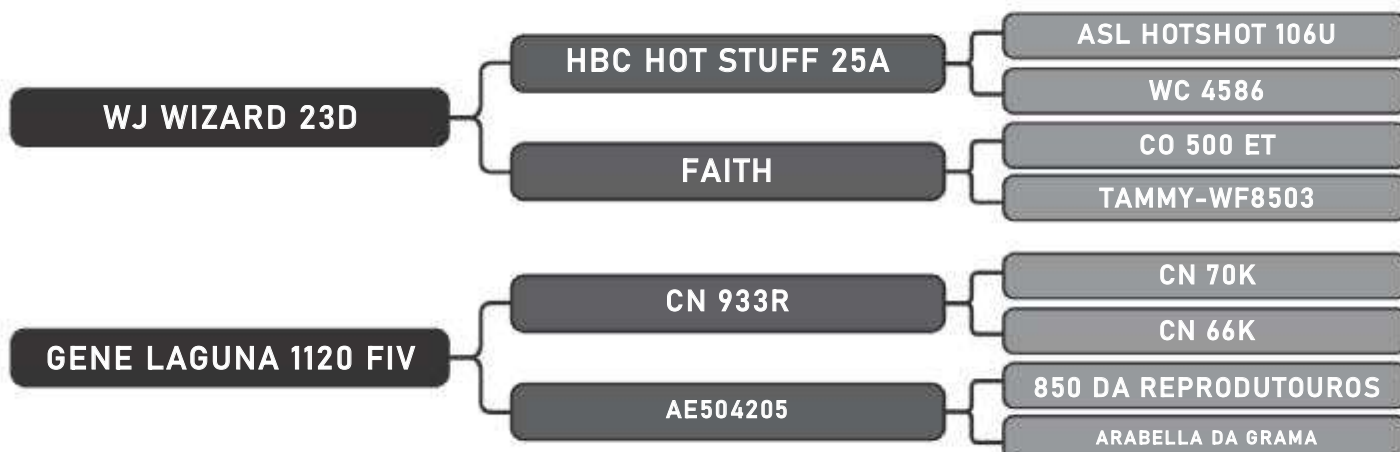

RAÇA: Senepol PO SEXO: Macho
NASC.: 25/09/2018 IDADE: 28m REG.: EZ1005

PESO: 650kg CE: 43cm

COMPRADOR: _____ R\$: _____

Vendedor(es): Senepol Paranoá
EZ1087

LOTE
18

RAÇA: Senepol PO SEXO: Macho
NASC.: 05/11/2018 IDADE: 27m REG.: EZ1087