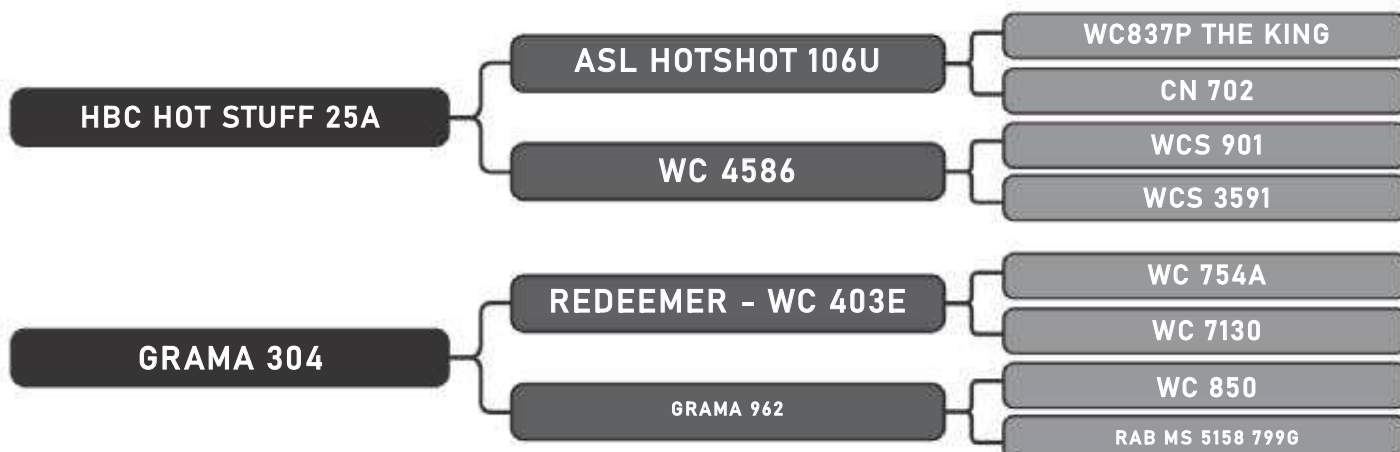

LOTE
119

RAÇA: Senepol PO SEXO: Fêmea
NASC.: 08/11/2018 IDADE: 27m REG.: EZ1115

Segue Prenha do Touro: BERILO com P.P. 19/09/2021

COMPRADOR: _____ R\$: _____

Vendedor(es): Senepol Paranoá
EZ1116

LOTE
120

RAÇA: Senepol PO SEXO: Fêmea
NASC.: 09/11/2018 IDADE: 27m REG.: EZ1116